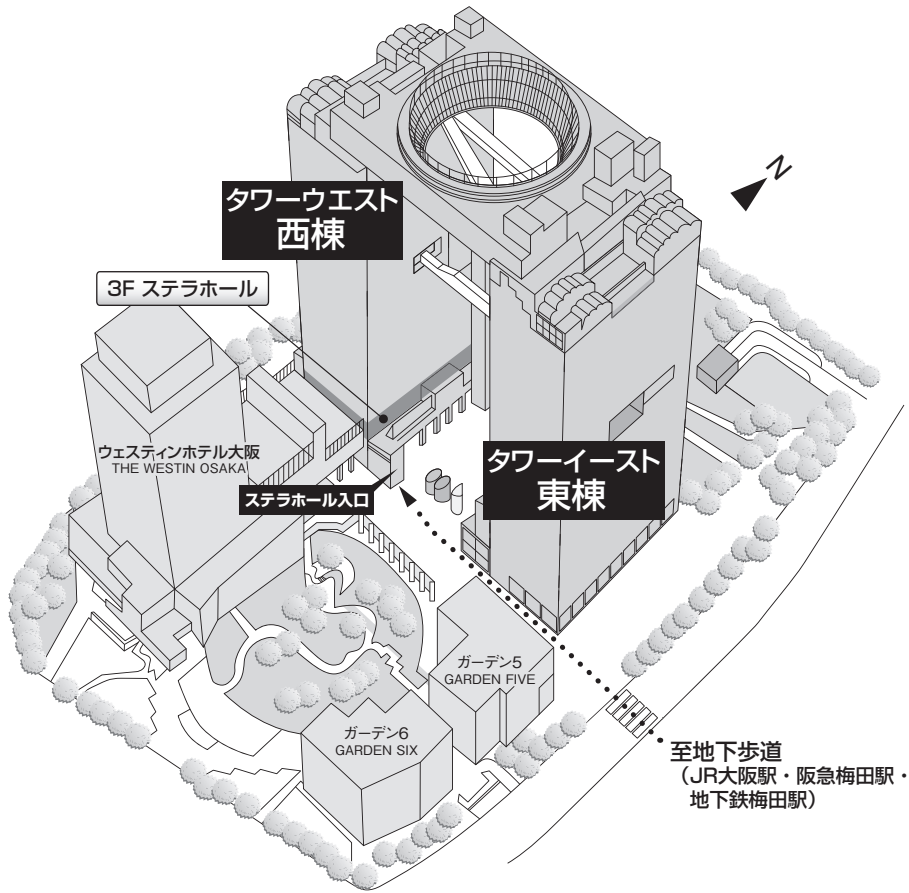

会場フロア図

◇会場：梅田スカイビル タワーウエスト3F「ステラホール」

3F ステラホール